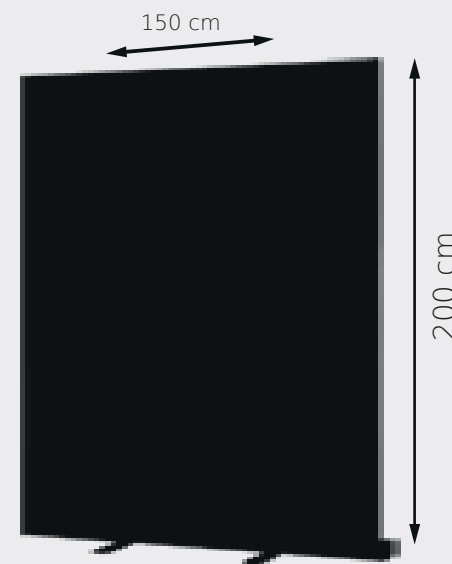

STRUCTURE

- Dimensions roll up : 200 x 200
- Structure : carter avec enrouleur + 2 mâts pliables en 3 parties en aluminium anodisé
- Accroche haut : rail clippant
- Accroche bas : adhésif
- Poids : 6,4 Kg (sac de transport inclus)
- Poids total avec toile : 7,6 Kg
- Accessoire : housse de transport matelassée incluse dans le kit