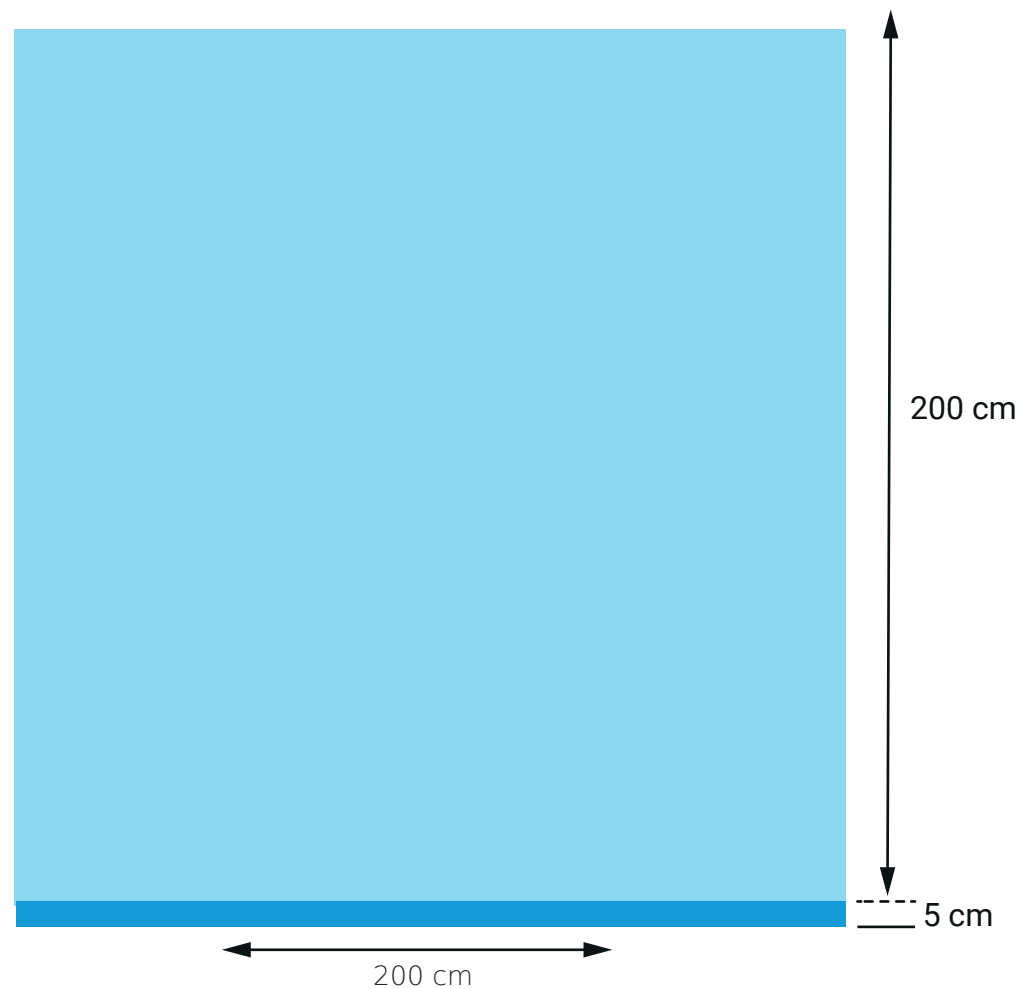

### Taille du fichier (au choix)

80 x 205 cm - 150 dpi  
Echelle 1/2 - 300 dpi  
Echelle 1/4 - 600 dpi

### ZONE D'ACCROCHE (PARTIE MASQUÉE PAR L'ENROULEUR)

5 cm en bas.

Ne pas mettre d'informations importantes telles que des textes  
ou des logos, mais laissez toutefois continuer  
vos arrière-plans dans cette zone

### IMPORTANT

Pour la découpe, ne pas mettre de texte  
ou logo à 5 mm de la couture.  
Aucun trait de coupe, gamme de couleurs,  
marges blanches ou contour ne doivent apparaître.

-  Surface visible
-  Zone d'accroche de 5cm  
(partie masquée par l'enrouleur)